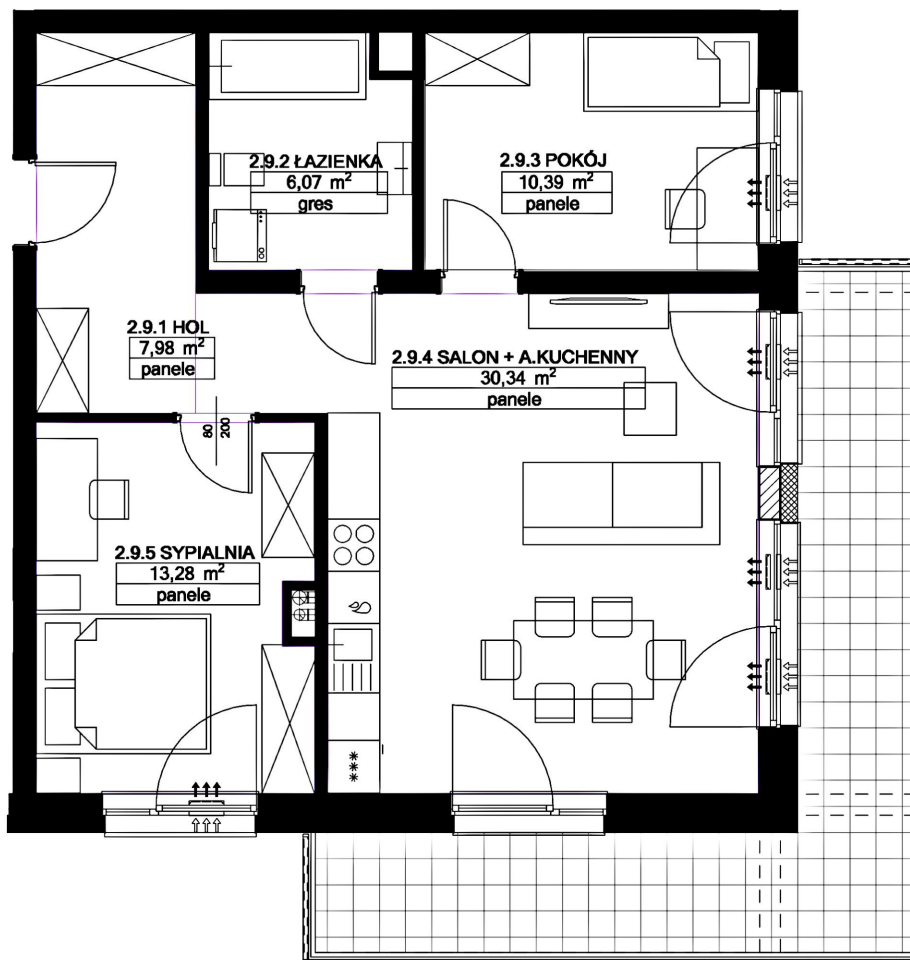

POMIESZCZENIE

POWIERZCHNIA

Salon z aneksem:	30,34m ²
Hol:	7,98m ²
Sypialnia:	13,28m ²
Łazienka:	6,07m ²
Pokój:	10,39m ²
Balkon:	20,78m ²
SUMA (BEZ BALKONU):	68,06m²

0 1 2 3m