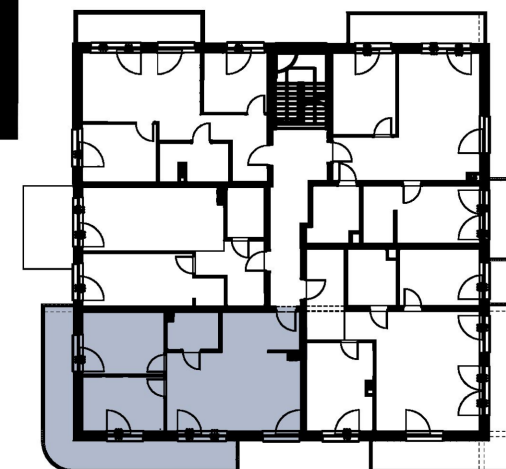

POMIESZCZENIE	POWIERZCHNIA
Salon z aneksem:	24,14m <sup>2</sup>
Hol:	7,12m <sup>2</sup>
Sypialnia:	11,70m <sup>2</sup>
Łazienka:	4,30m <sup>2</sup>
Pokój:	10,22m <sup>2</sup>
Balkon:	23,94m <sup>2</sup>
<b>SUMA (BEZ BALKONU):</b>	<b>57,48m<sup>2</sup></b>