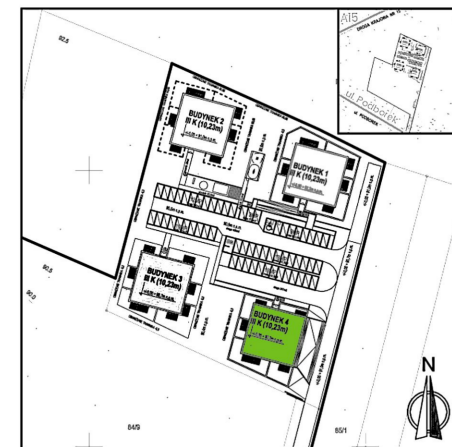

POMIESZCZENIE	POWIERZCHNIA
Salon z aneksem:	24,14m <sup>2</sup>
Hol:	7,12m <sup>2</sup>
Sypialnia:	11,70m <sup>2</sup>
Łazienka:	4,30m <sup>2</sup>
Pokój:	10,22m <sup>2</sup>
Balkon:	23,94m <sup>2</sup>
<b>SUMA (BEZ BALKONU):</b>	<b>57,48m<sup>2</sup></b>