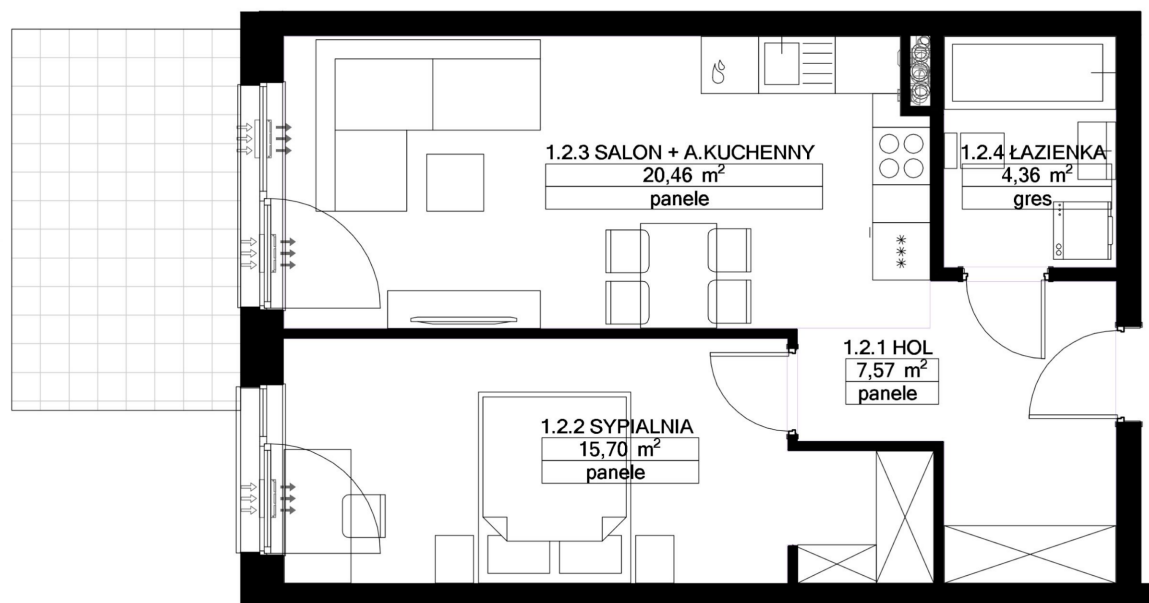

POMIESZCZENIE	POWIERZCHNIA
Salon z aneksem:	20,46m ²
Hol:	7,57m ²
Sypialnia:	15,70m ²
Łazienka:	4,36m ²
Balkon:	5,86m ²
SUMA (BEZ BALKONU):	48,08m²

0 1 2 3m