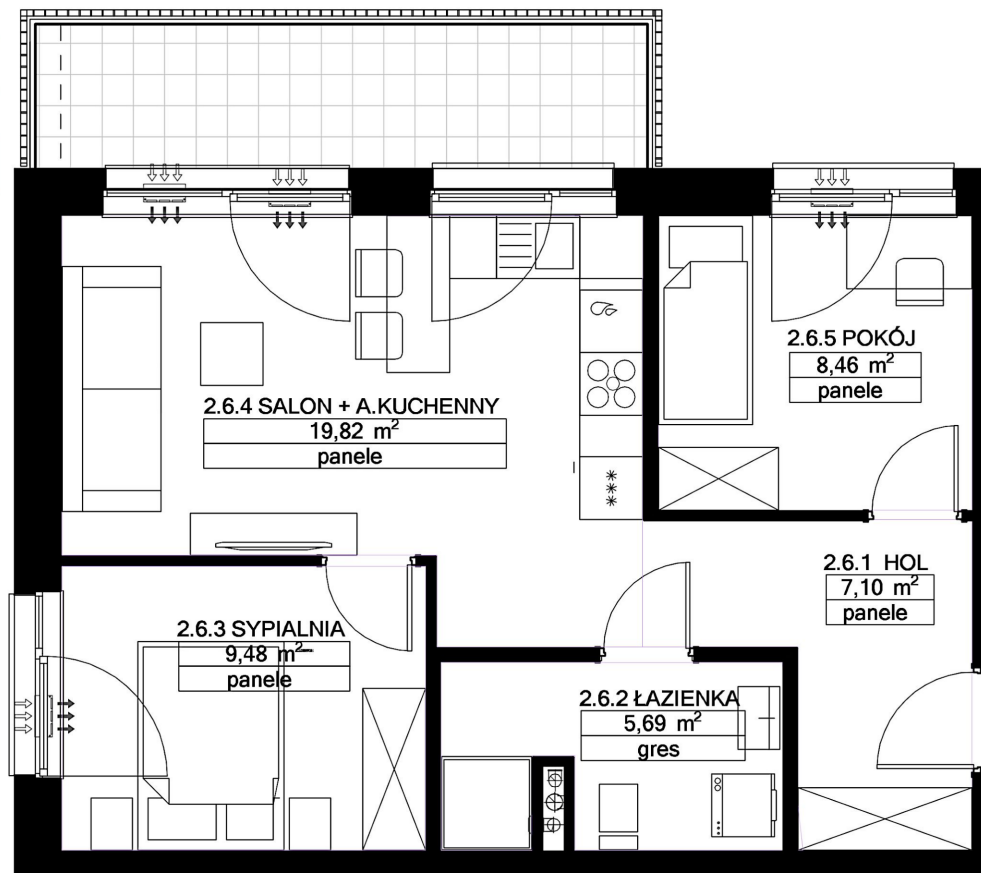

POMIESZCZENIE	POWIERZCHNIA
Salon z aneksem:	19,82m ²
Hol:	7,10m ²
Sypialnia:	9,48m ²
Łazienka:	5,69m ²
Pokój:	8,46m ²
Balkon:	10,85m ²
SUMA (BEZ BALKONU):	50,55m²

0 1 2 3m