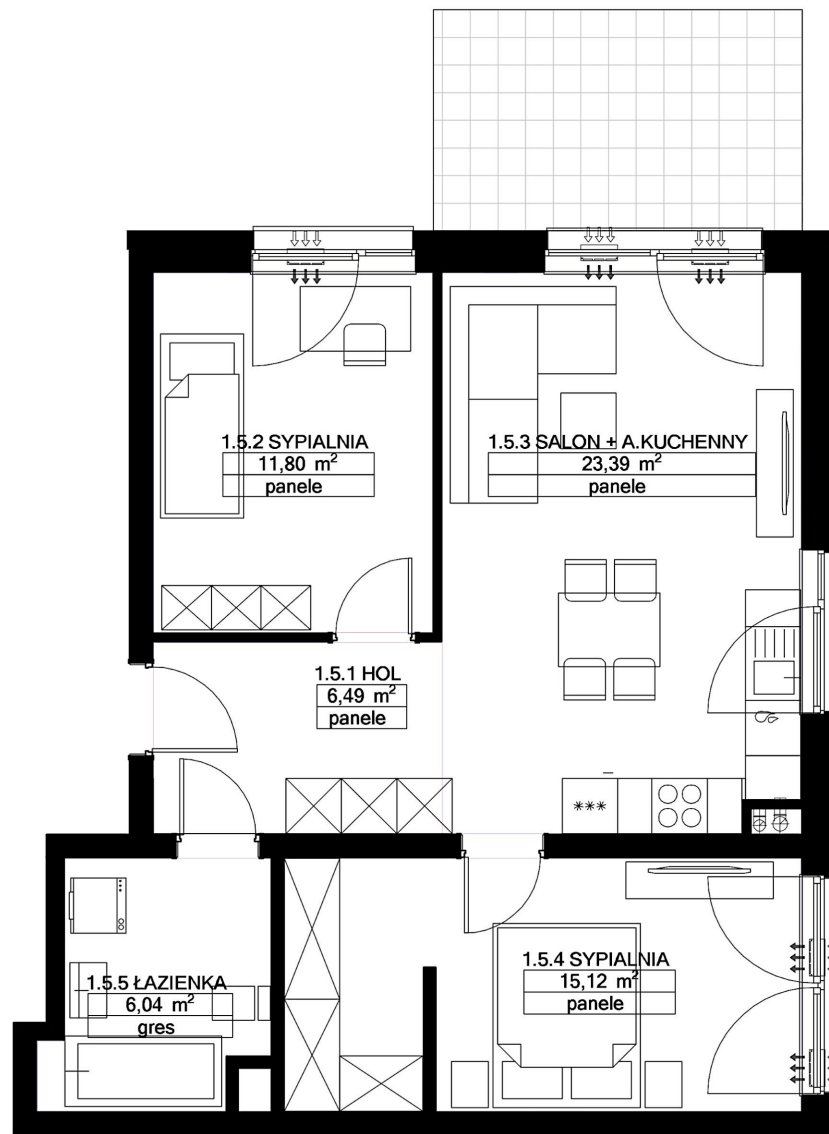

POMIESZCZENIE	POWIERZCHNIA
Salon z aneksem:	23,39m ²
Hol:	6,49m ²
Sypialnia:	15,12m ²
Łazienka:	6,04m ²
Sypialnia:	11,80m ²
Taras:	8,45m ²
SUMA (BEZ TARASU):	62,84m²

0 1 2 3m