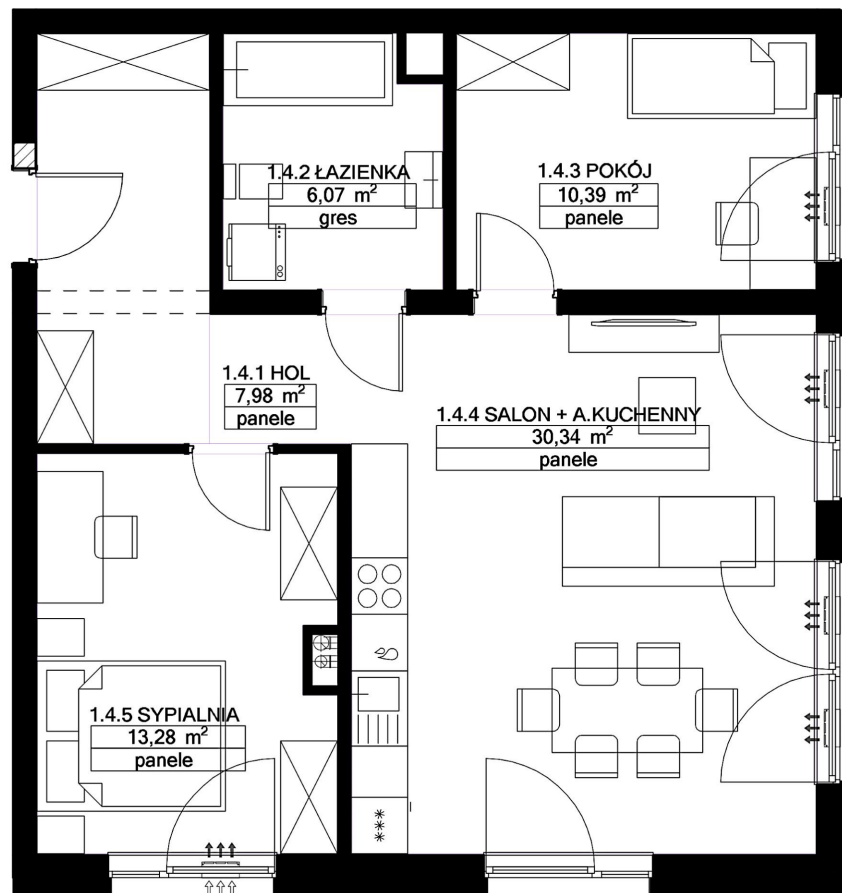

POMIESZCZENIE	POWIERZCHNIA
Salon z aneksem:	30,34m ²
Hol:	7,98m ²
Sypialnia:	13,28m ²
Łazienka:	6,07m ²
Pokój:	10,39m ²
Taras:	8,45m ²
SUMA (BEZ TARASU):	68,06m²

0 1 2 3m