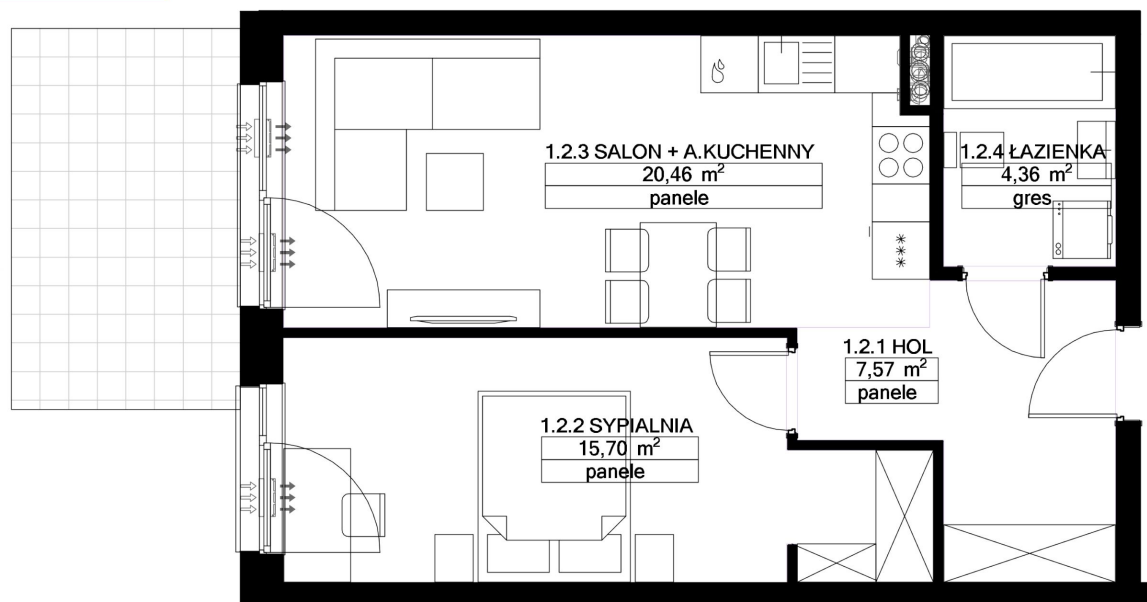

POMIESZCZENIE **POWIERZCHNIA**

Salon z aneksem: 20,46m²

Hol: 7,57m²

Sypialnia: 15,70m²

Łazienka: 4,36m²

Taras: 9,60m²

SUMA (BEZ TARASU): 48,08m²

0 1 2 3m