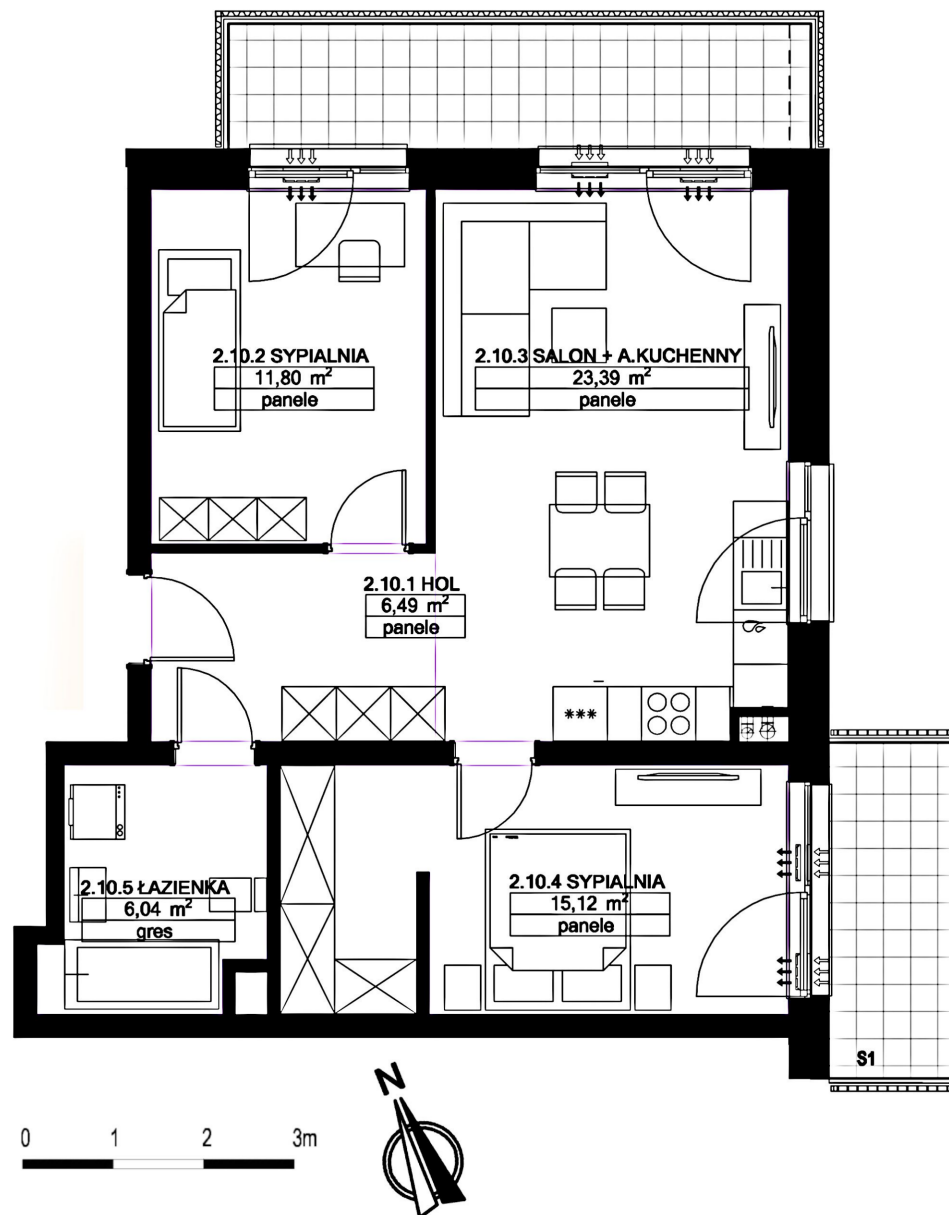

POMIESZCZENIE	POWIERZCHNIA
Salon z aneksem:	23,39m ²
Hol:	6,49m ²
Sypialnia:	15,12m ²
Łazienka:	6,04m ²
Sypialnia:	11,80m ²
Balkon:	5,86m ²
SUMA (BEZ BALKONU):	62,84m²

0 1 2 3m