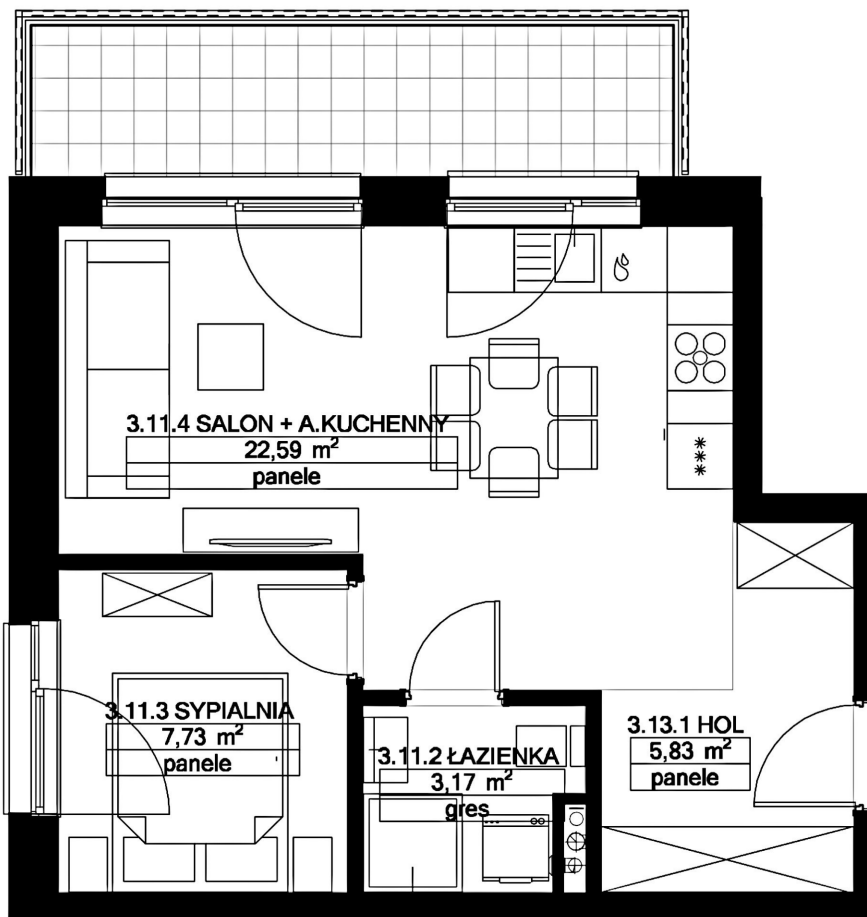

POMIESZCZENIE

POWIERZCHNIA

Salon z aneksem: 22,59m²

Hol: 5,83m²

Sypialnia: 7,73m²

Łazienka: 3,17m²

Balkon: 10,85m²

SUMA (BEZ BALKONU): 39,32m²

0 1 2 3m