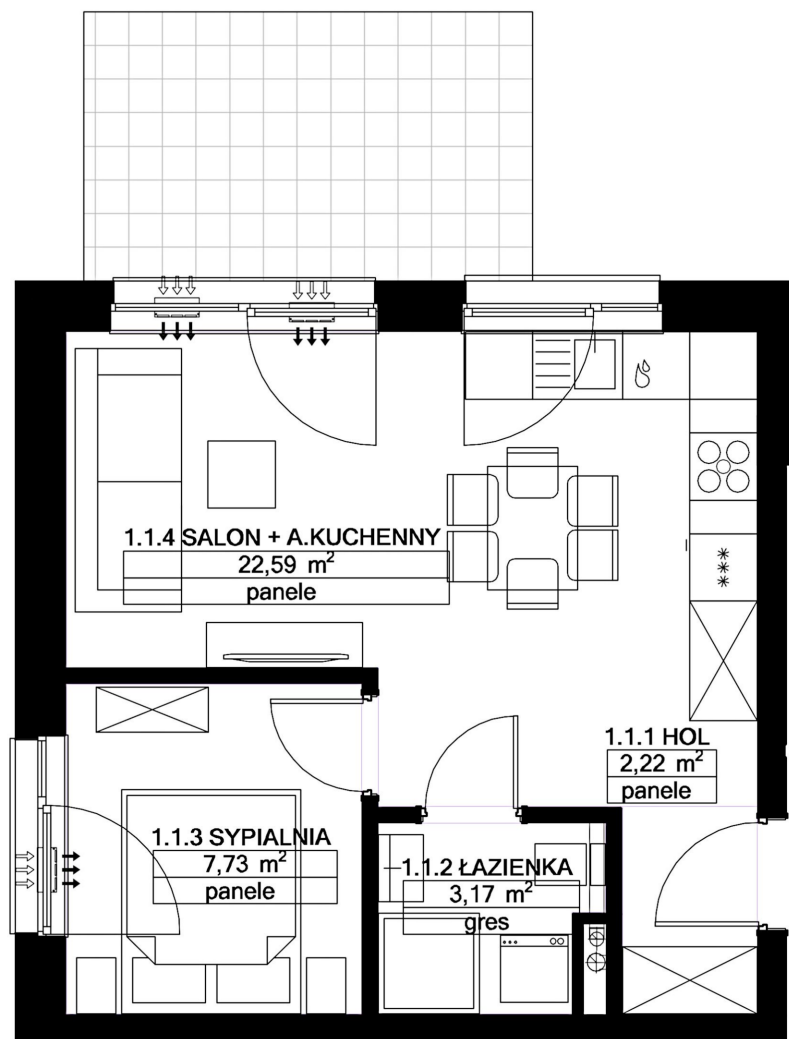

POMIESZCZENIE

POWIERZCHNIA

Salon z aneksem: 22,59m²

Hol: 2,22m²

Sypialnia: 7,73m²

Łazienka: 3,17m²

Taras: 9,60m²

SUMA (BEZ TARASU): 35,71m²

0 1 2 3m