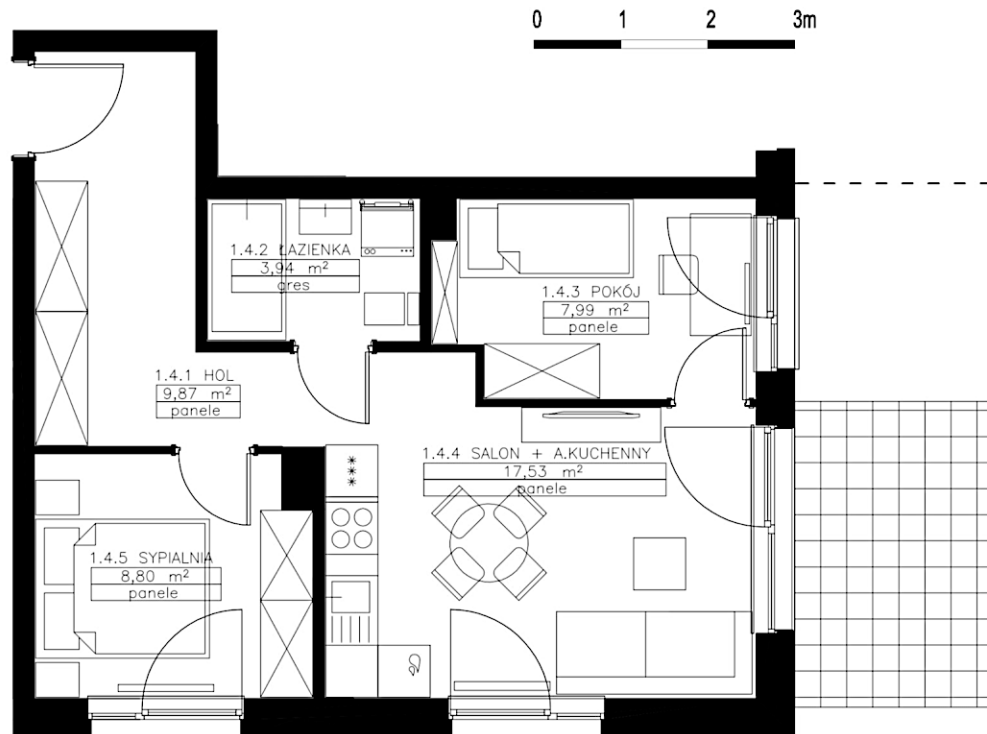

POMIESZCZENIE	POWIERZCHNIA
Salon z aneksem:	17,53m ²
Hol:	9,87m ²
Sypialnia:	8,80m ²
Łazienka:	3,94m ²
Pokój:	7,99m ²
Taras:	8,45m ² + ogród
Suma (bez tarasu):	48,14m²

ogródek