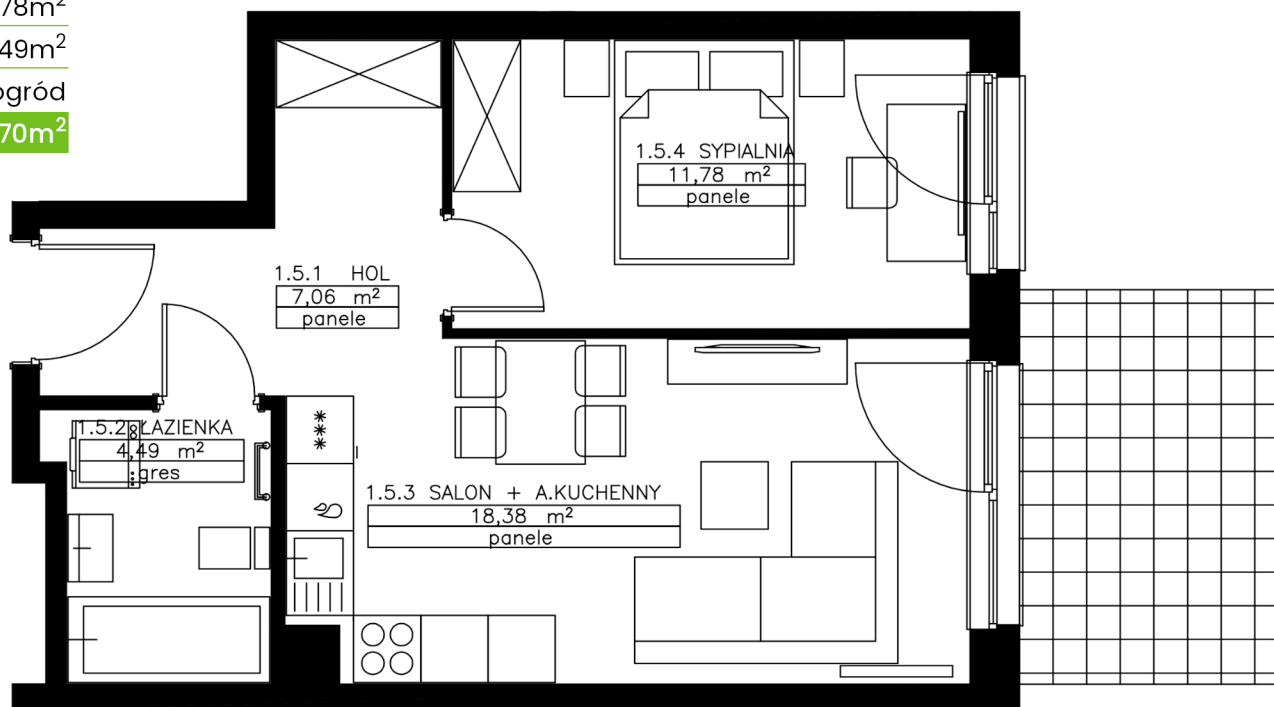

POMIESZCZENIE	POWIERZCHNIA
Salon z aneksem:	18,38m <sup>2</sup>
Hol:	7,06m <sup>2</sup>
Sypialnia:	11,78m <sup>2</sup>
Łazienka:	4,49m <sup>2</sup>
Taras:	8,45m <sup>2</sup> + ogród
<b>Suma (bez tarasu):</b>	<b>41,70m<sup>2</sup></b>

0 1 2 3m