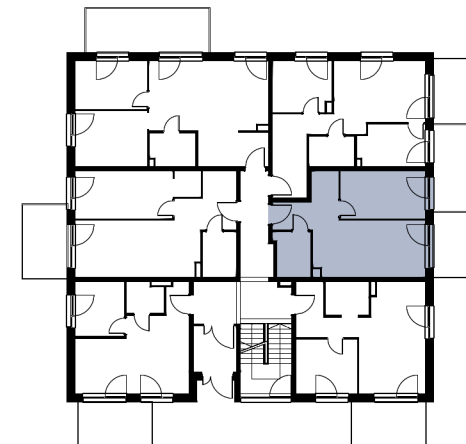

POMIESZCZENIE	POWIERZCHNIA
Salon z aneksem:	18,38m <sup>2</sup>
Hol:	7,06m <sup>2</sup>
Sypialnia:	11,78m <sup>2</sup>
Łazienka:	4,49m <sup>2</sup>
Taras:	8,45m <sup>2</sup> + ogród
<b>Suma (bez tarasu):</b>	<b>41,70m<sup>2</sup></b>

0 1 2 3m