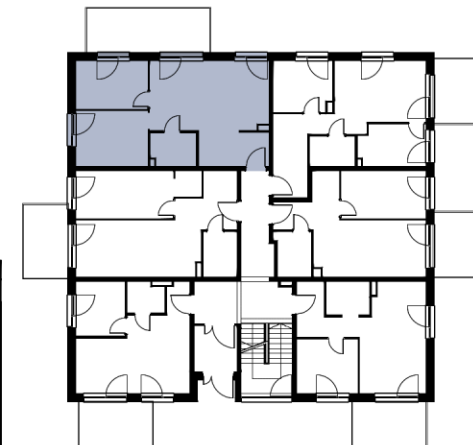

POMIESZCZENIE	POWIERZCHNIA
Salon z aneksem:	24,33 m ²
Hol:	7,23 m ²
Sypialnia:	11,7 m ²
Łazienka:	4,46 m ²
Pokój:	10,33 m ²
Taras:	16,08m ² + ogród
Suma (bez tarasu):	58,05 m²

0 1 2 3m