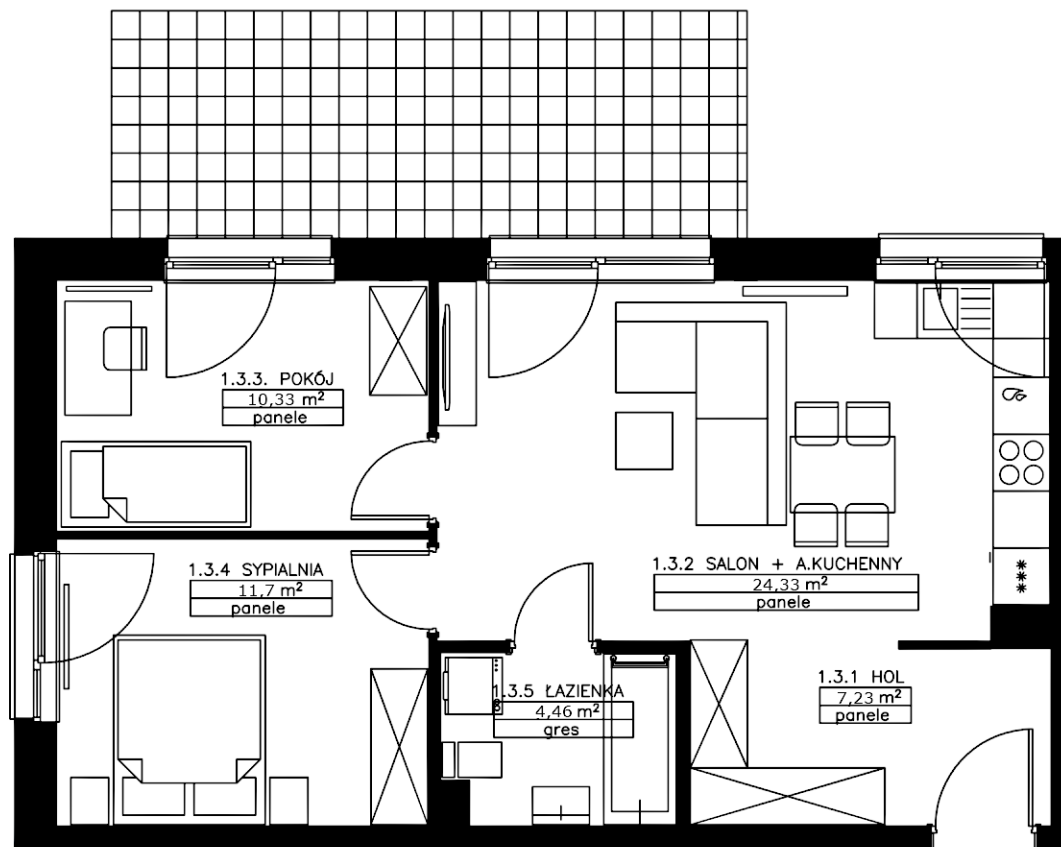

POMIESZCZENIE	POWIERZCHNIA
Salon z aneksem:	24,33 m ²
Hol:	7,23 m ²
Sypialnia:	11,7 m ²
Łazienka:	4,46 m ²
Pokój:	10,33 m ²
Taras:	16,08m ² + ogród
Suma (bez tarasu):	58,05 m²

0 1 2 3m